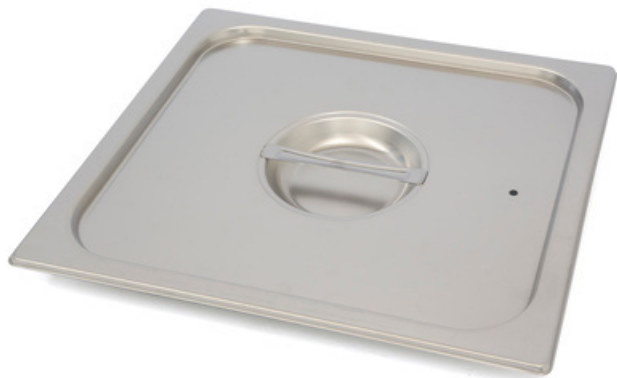

TAPAS CON JUNTA HERMÉTICA

CAFETERÍA-BUFFET
CUBETAS GASTRONORM

DESCRIPCIÓN COMERCIAL

Tapas con junta hermética para recipientes gastro-norm.

✓ Fabricadas en acero inoxidable 18/10.

MODELOS DISPONIBLES

9251360 Tapa con junta hermética 1/1

9252360 Tapa con junta hermética 2/3

9253360 Tapa con junta hermética 1/2

9254360 Tapa con junta hermética 1/3

9261360 Tapa con junta hermética 1/1

9264360 Tapa con junta hermética 1/3

* Consulte para versiones especiales